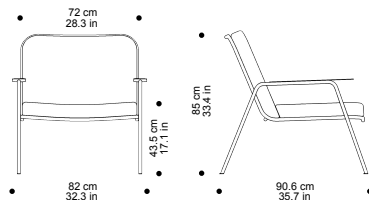

noya design Filippo Dell'Orto, 2019

Noya is a lounge chair meant for outdoor or indoor use. It is made of a tubular 20mm diameter steel frame with synthetic elastic outdoor webbing on the seat and provided with upholstered seat and back goose-down pillows. The frame is powder-coated in several RAL colors with a cataphoretic anti corrosive protection coating. Pillows have removable covers upholstered in a choice of fabrics and leathers.

Noya è una poltrona per uso esterno o interno. Il design essenziale ed elegante la rendono adatta ad ogni ambiente. Il telaio è in tubo d'acciaio curvato da 20mm con cinghie elastiche da esterno sulla seduta e dotata di morbidi cuscini rivestiti per la seduta e lo schienale. La struttura ha un trattamento resistente agli agenti atmosferici con finitura in polvere epossidica in differenti colori RAL, anche a richiesta. I cuscini hanno rivestimenti sfoderabili in una selezione di tessuti e pelli.

noya armchair / poltrona

fabric / tessuto h 1.40 mt **2.90 mt/l**
leather / pelle **3.80 mc**

 20 kg

1  0,71 mc

FRAME COATING - FINITURA TELAIO

black - nero
white - bianco
graphite gray - grigio grafite
bronze - bronzo
dark red - rosso scuro, RAL 3004